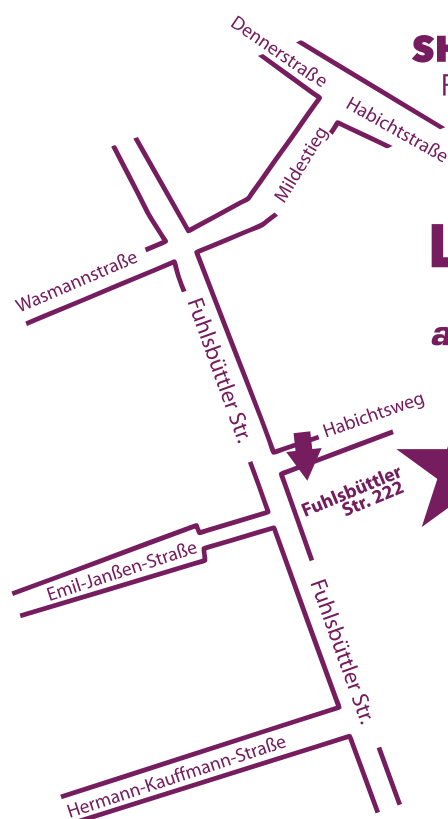

Preise verstehen sich zzgl. Pfand

SHOP BARMBEK
Fuhlsbüttler Str. 222
22307 Hamburg

JETZT MIT LIEFERSERVICE!

anrufen, bestellen und abholen oder liefern lassen!

Fragen Sie auch nach unserem

CROQUE DES MONATS